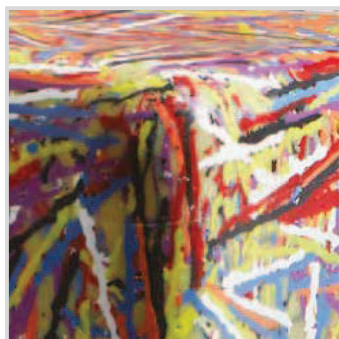

Particolare // Detail